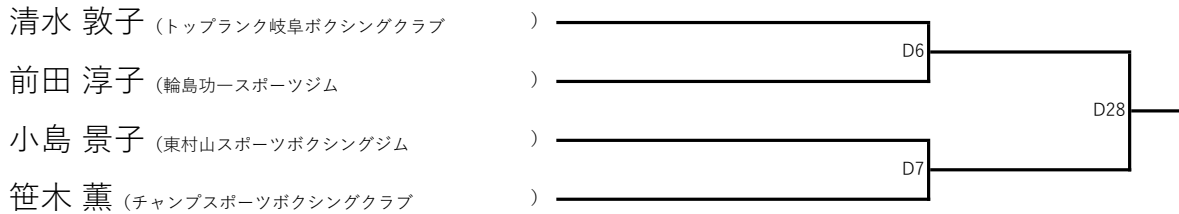

ADULTS (U-3) W4