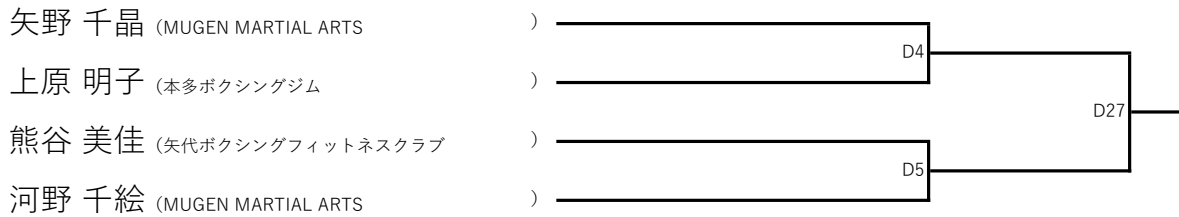

ADULTS (U-3) W3