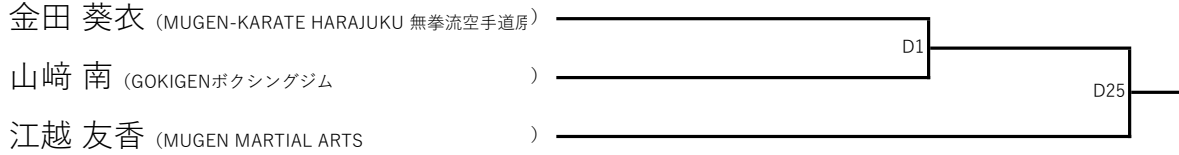

渋谷マスボクシングFESTA 2026 女子トーナメント

代々木第二体育館

ADULTS (U-3) W1