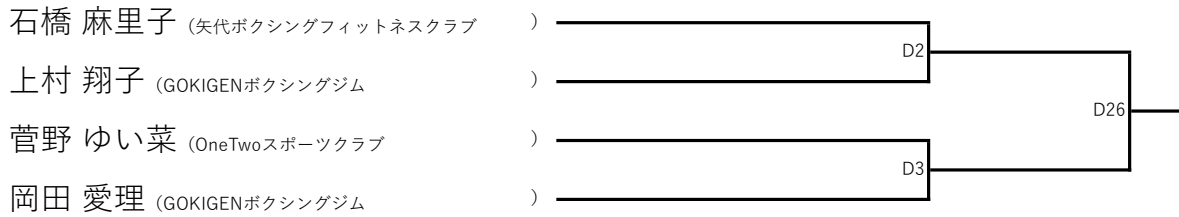

ADULTS (U-3) W2