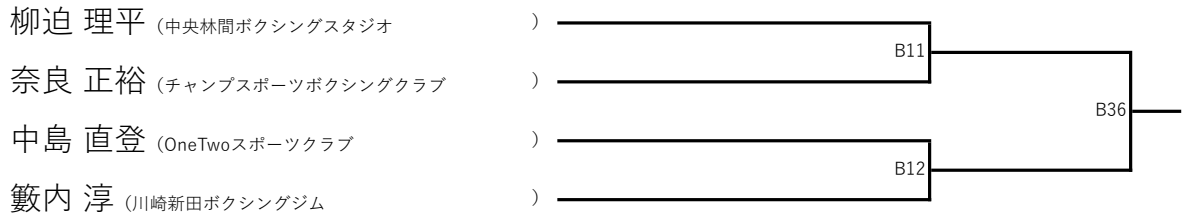

ADULTS (O-3) M8