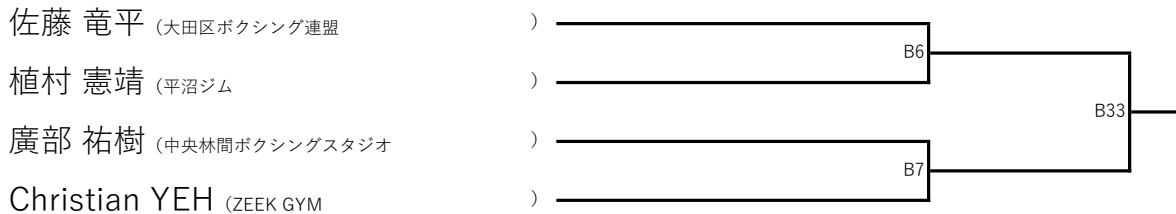

渋谷マスキングFESTA 2026 男性3勝以上トーナメント

代々木第二体育館

ADULTS (O-3) M1

ADULTS (O-3) M2

ADULTS (O-3) M3

ADULTS (O-3) M4

ADULTS (O-3) M5

ADULTS (O-3) M6