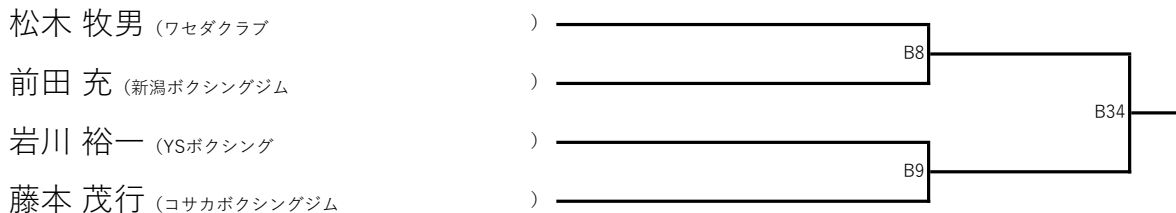

渋谷マスキングFESTA 2026 男性3勝以上トーナメント

代々木第二体育館

ADULTS (O-3) M1

ADULTS (O-3) M2

ADULTS (O-3) M3

ADULTS (O-3) M4

ADULTS (O-3) M5

ADULTS (O-3) M6

ADULTS (O-3) M7

ADULTS (O-3) M8

ADULTS (O-3) M9

ADULTS (O-3) M10

ADULTS (O-3) M11

ADULTS (O-3) M12

ADULTS (O-3) M13