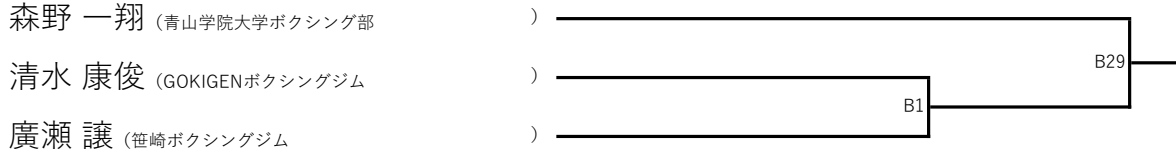

渋谷マスキングFESTA 2026 男性3勝以上トーナメント

代々木第二体育館

ADULTS (O-3) M1

ADULTS (O-3) M2

ADULTS (O-3) M3

ADULTS (O-3) M4

ADULTS (O-3) M5

ADULTS (O-3) M6

ADULTS (O-3) M7

ADULTS (O-3) M8

ADULTS (O-3) M9

ADULTS (O-3) M10

ADULTS (O-3) M11

ADULTS (O-3) M12

ADULTS (O-3) M13