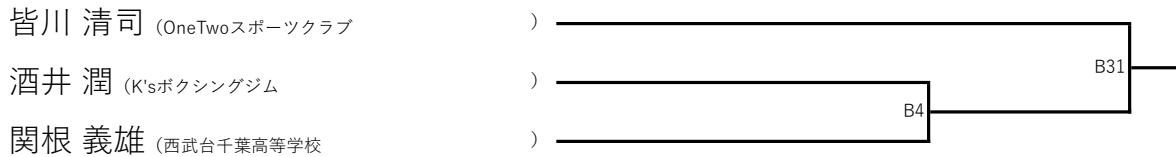

渋谷マスキングFESTA 2026 男性3勝以上トーナメント

代々木第二体育館

ADULTS (O-3) M1

ADULTS (O-3) M2

ADULTS (O-3) M3

ADULTS (O-3) M4

ADULTS (O-3) M5

ADULTS (O-3) M6

ADULTS (O-3) M7

ADULTS (O-3) M8

ADULTS (O-3) M9

ADULTS (O-3) M10

ADULTS (O-3) M11

ADULTS (O-3) M12

ADULTS (O-3) M13