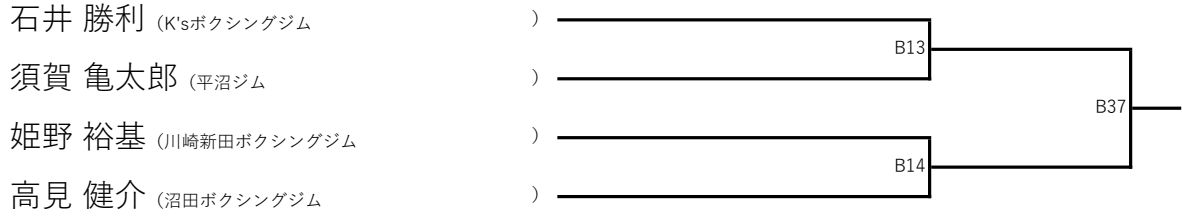

ADULTS (O-3) M9