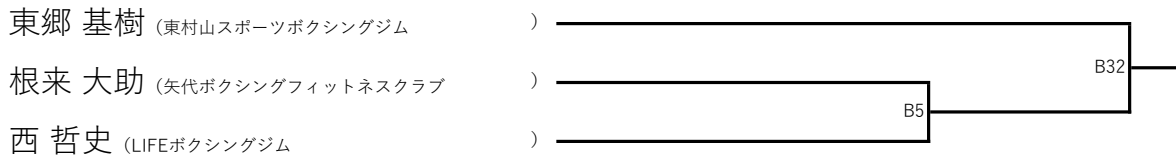

渋谷マスキングFESTA 2026 男性3勝以上トーナメント

代々木第二体育館

ADULTS (O-3) M1

ADULTS (O-3) M2

ADULTS (O-3) M3

ADULTS (O-3) M4

ADULTS (O-3) M5

ADULTS (O-3) M6

ADULTS (O-3) M7

ADULTS (O-3) M8

ADULTS (O-3) M9

ADULTS (O-3) M10

ADULTS (O-3) M11

ADULTS (O-3) M12

ADULTS (O-3) M13