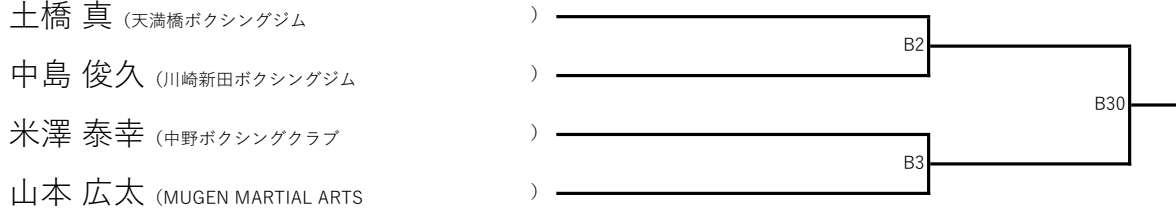

渋谷マスキングFESTA 2026 男性3勝以上トーナメント

代々木第二体育館

ADULTS (O-3) M1

ADULTS (O-3) M2

ADULTS (O-3) M3

ADULTS (O-3) M4

ADULTS (O-3) M5

ADULTS (O-3) M6

ADULTS (O-3) M7

ADULTS (O-3) M8

ADULTS (O-3) M9

ADULTS (O-3) M10

ADULTS (O-3) M11

ADULTS (O-3) M12

ADULTS (O-3) M13